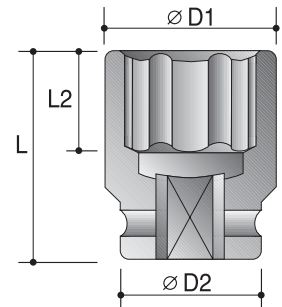

# ACTION® 1/4" Dr., 6-Point Sockets

### 1/4" Dr., "SAE" Standard Length Impact Sockets

No.	size	D2 mm	D1 mm	L2 mm	L mm	price/pc
60400006	3/16"	13	8.5	5	23	RM7.50
60400007	7/32"	13	9.5	5	23	RM7.50
60400008	1/4"	13	10.3	6	23	RM7.50
60400009	9/32"	13	11.3	6	23	RM7.50
60400010	5/16"	13	12.5	7	23	RM7.50
60400011	11/32"	13	13.8	7	23	RM7.50
60400012	3/8"	13	15	7	23	RM8.00
60400014	7/16"	13	16.3	8	23	RM8.00
60400016	1/2"	13	18.8	8	23	RM8.00
60400018	9/16"	13	20	8	23	RM8.60

### 1/4" Dr., "METRIC" Standard Length Impact Sockets

No.	size	D2 mm	D1 mm	L2 mm	L mm	price/pc
60500040	4mm	13	7.6	4	23	RM7.50
60500045	4.5mm	13	8.2	5	23	RM7.50
60500050	5mm	13	8.8	5	23	RM7.50
60500055	5.5mm	13	9.5	5	23	RM7.50
60500060	6mm	13	10	6	23	RM7.50
60500070	7mm	13	11.3	6	23	RM7.50
60500080	8mm	13	12.5	7	23	RM7.50
60500090	9mm	13	13.8	7	23	RM7.50
60500100	10mm	13	15	7	23	RM8.00
60500110	11mm	13	16.3	8	23	RM8.00
60500120	12mm	13	17	8	23	RM8.00
60500130	13mm	13	18.8	8	23	RM8.00
60500140	14mm	13	20	8	23	RM8.00
60500150	15mm	13	21	8	23	RM8.60

# 1/4" Dr.,6-Point Sockets