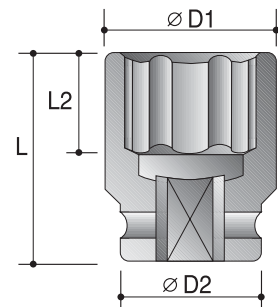

### 1/4" Dr., "SAE" Standard Length Impact Sockets

No.	size	D2 mm	D1 mm	L2 mm	L mm	price/pc
60400006	3/16"	13	8.5	5	23	RM7.50
60400007	7/32"	13	9.5	5	23	RM7.50
60400008	1/4"	13	10.3	6	23	RM7.50
60400009	9/32"	13	11.3	6	23	RM7.50
60400010	5/16"	13	12.5	7	23	RM7.50
60400011	11/32"	13	13.8	7	23	RM7.50
60400012	3/8"	13	15	7	23	RM8.00
60400014	7/16"	13	16.3	8	23	RM8.00
60400016	1/2"	13	18.8	8	23	RM8.00
60400018	9/16"	13	20	8	23	RM8.60

### 1/4" Dr., "METRIC" Standard Length Impact Sockets

No.	size	D2 mm	D1 mm	L2 mm	L mm	price/pc
60500040	4mm	13	7.6	4	23	RM7.50
60500045	4.5mm	13	8.2	5	23	RM7.50
60500050	5mm	13	8.8	5	23	RM7.50
60500055	5.5mm	13	9.5	5	23	RM7.50
60500060	6mm	13	10	6	23	RM7.50
60500070	7mm	13	11.3	6	23	RM7.50
60500080	8mm	13	12.5	7	23	RM7.50
60500090	9mm	13	13.8	7	23	RM7.50
60500100	10mm	13	15	7	23	RM8.00
60500110	11mm	13	16.3	8	23	RM8.00
60500120	12mm	13	17	8	23	RM8.00
60500130	13mm	13	18.8	8	23	RM8.00
60500140	14mm	13	20	8	23	RM8.00
60500150	15mm	13	21	8	23	RM8.60

# 1/4" Dr.,6-Point Sockets

### 1/4"Dr., "SAE" Deep Length Impact sockets

No.	size	D2	D1	L2	L	price/pc
		mm	mm	mm	mm	
60402006	3/16"	13	8.5	6	50	RM10.50
60402007	7/32"	13	9.5	6	50	RM10.50
60402008	1/4"	13	10.3	7	50	RM10.50
60402009	9/32"	13	11.3	7	50	RM10.50
60402010	5/16"	13	12.5	9	50	RM10.50
60402011	11/32"	13	13.8	9	50	RM12.00
60402012	3/8"	13	15	9	50	RM12.60
60402014	7/16"	13	16.3	9	50	RM12.60
60402016	1/2"	13	18.8	9	50	RM13.50
60402018	9/16"	13	20	9	50	RM14.50